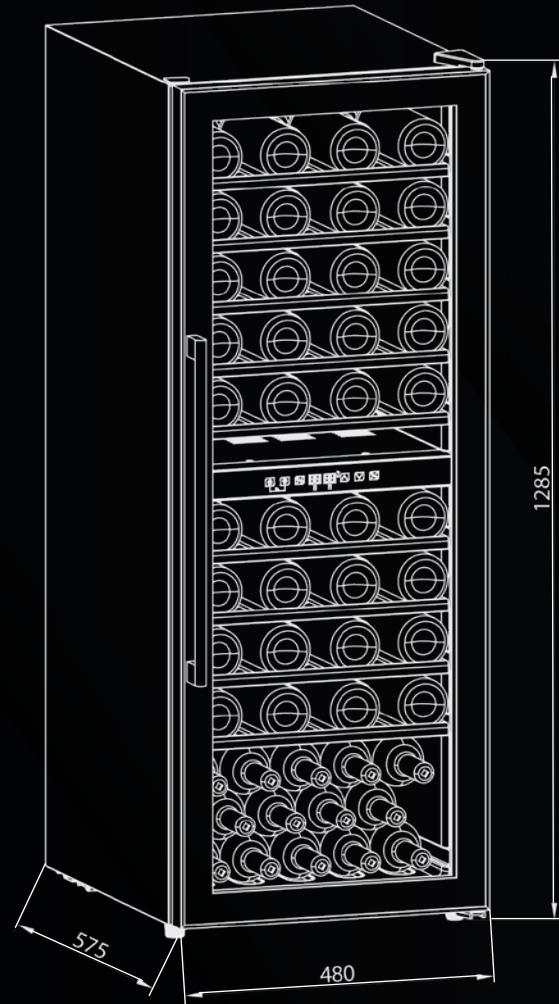

מקרר יין | JC-201S