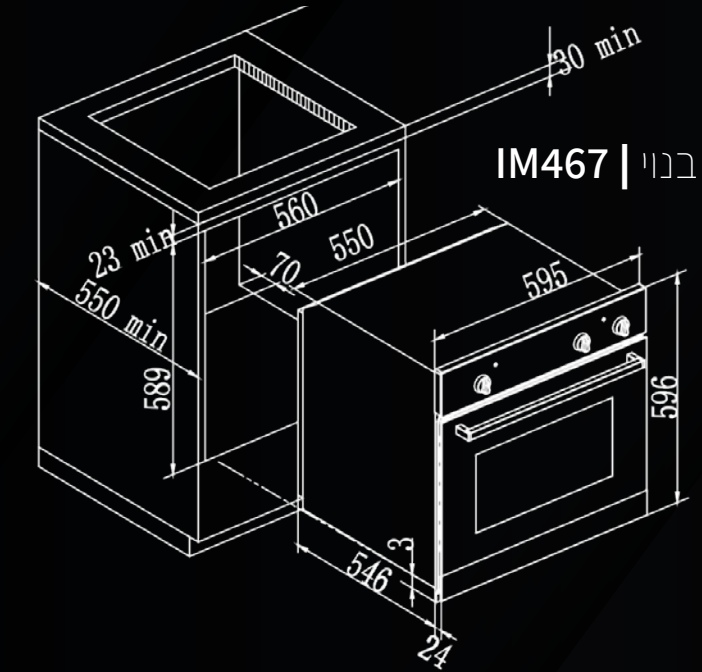

תנור בנוי | IM467