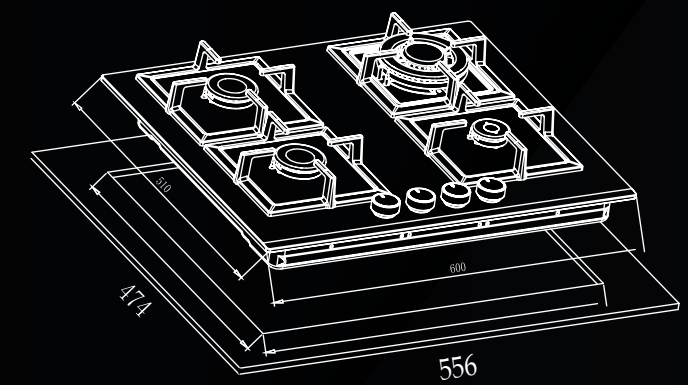

כיריים זכוכית 4 להבות | IM6044/IM6047