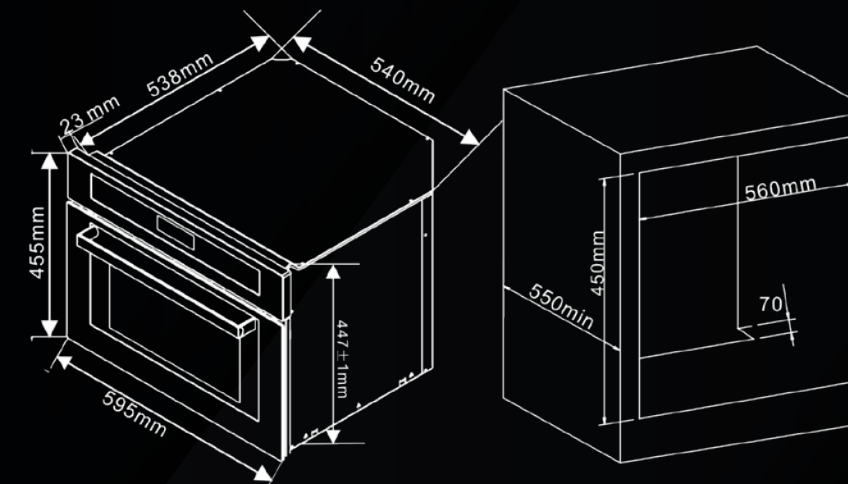

מיקרוגל בנוי | MC316