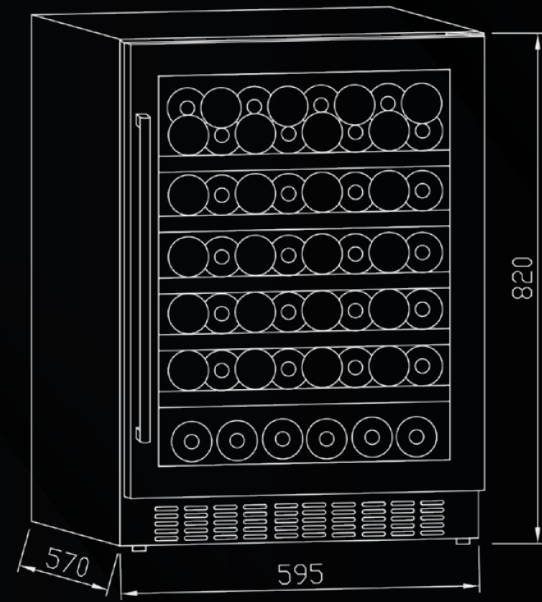

DUAL ZONE - 2 אזורי קירור

לקירור סוגי יין שונים בטמפרטורה שונה

- מקרר יין DUAL ZONE - 2 אזורי קירור
- לקירור סוגי יין שונים בטמפרטורות שונות
- מקרר יין ל 77 בקבוקים
- נפח תא קירור נטו 193 ליטר
- 9 מדפי עץ עם מסילות נשלפות
- תאורת LED פנימית
- טווח טמפרטורות: 41° - 68 F° / 5° - 20° C
- פאנל תצוגה והפעלה בטאצ'
- מערכת קירור עם מדחס R600a
- רגליים מתכווננות
- דלת ניתנת להפיכת כיוון
- גימור דלת במסגרת נירוסטה או זכוכית שחורה
- מחיר צרכן: 6600 ש"ח

- מקרר יין ל-20 בקבוקים
- נפח תא קירור נטו 58 ליטר
- 5 מדפי עץ עם מסילות נשלפות
- תאורת LED פנימית
- טווח טמפרטורות: 41° - 68 F° / 5° - 20° C
- פאנל תצוגה והפעלה בטאצ'
- מערכת קירור עם מדחס R600a
- פאנל אורור תחתון שחור/ נירוסטה
- רגליים מתכווננות
- דלת ניתנת להפיכת כיוון
- גימור דלת במסגרת נירוסטה או זכוכית שחורה
- מחיר צרכן: 4190 ש"ח

מקרר יין DUAL ZONE עם מדפי עץ ל-77 בקבוקים | JC-201S

מקרר יין אינטגרלי עם מדפי עץ ל-20 בקבוקים | JCF-58

מקרר יין | JC-201S

מקרר יין אינטגרלי
JCF-145 / JCF-145S

מקרר יין אינטגרלי
JC-58

כיריים זכוכית 5 להבות | IM7044/IM7047