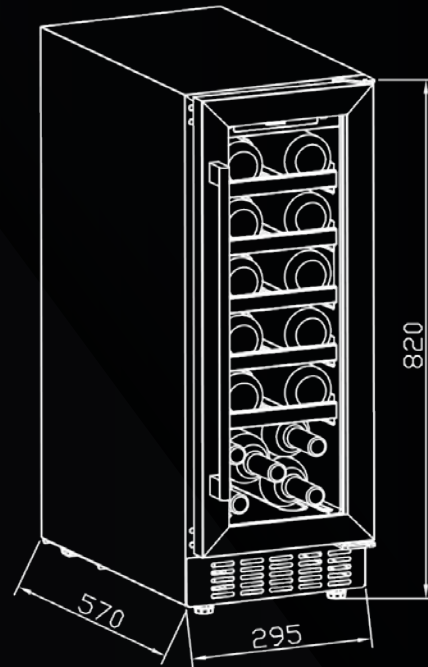

- מקרר יין ל-20 בקבוקים
- נפח תא קירור נטו 58 ליטר
- 5 מדפי עץ עם מסילות נשלפות
- תאורת LED פנימית
- טווח טמפרטורות: 41° - 68 F° / 5° - 20° C
- פאנל תצוגה והפעלה בטאצ'
- מערכת קירור עם מדחס R600a
- פאנל אורור תחתון שחור/ נירוסטה
- רגליים מתכווננות
- דלת ניתנת להפיכת כיוון
- גימור דלת במסגרת נירוסטה או זכוכית שחורה
- מחיר צרכן: 4190 ש"ח

מקרר יין DUAL ZONE עם מדפי עץ ל-77 בקבוקים | JC-201S

מקרר יין אינטגרלי עם מדפי עץ ל-20 בקבוקים | JCF-58

מקרר יין | JC-201S

מקרר יין אינטגרלי
JCF-145 / JCF-145S

מקרר יין אינטגרלי
JC-58

כיריים זכוכית 5 להבות | IM7044/IM7047