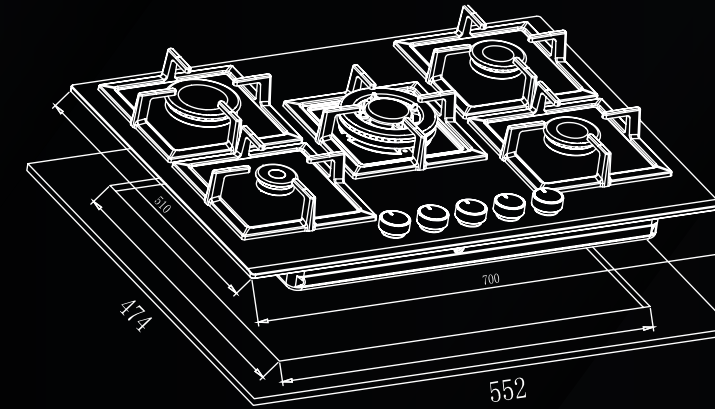

מקרר יין DUAL ZONE עם מדפי עץ ל-77 בקבוקים | JC-201S

מקרר יין אינטגרלי עם מדפי עץ ל-20 בקבוקים | JCF-58

מקרר יין | JC-201S

מקרר יין אינטגרלי
JCF-145 / JCF-145S

מקרר יין אינטגרלי
JC-58

כיריים זכוכית 5 להבות | IM7044/IM7047