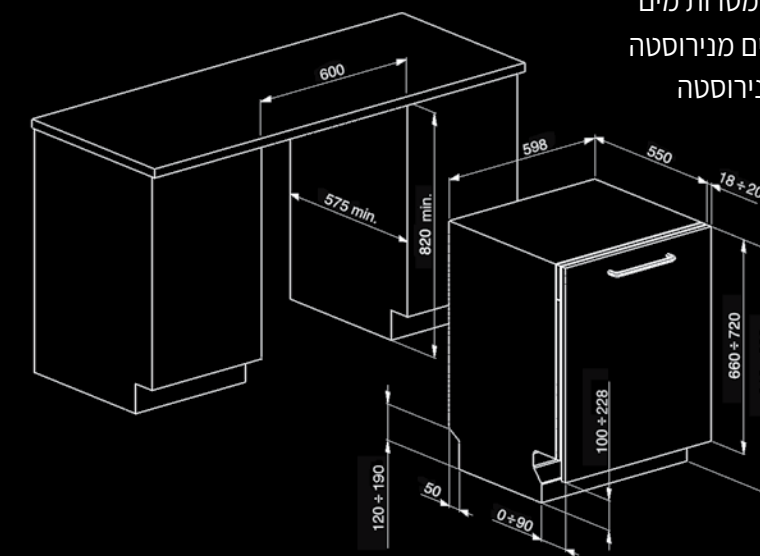

כיריים זכוכית 4 להבות | IM6044/IM6047

מיקרוגל בנוי | MC316

תנור בנוי | IM467

- רגליים מתכווננות 860-930 מ"מ
 - רגל קדמית מתכווננת
 - שקט במיוחד - דרגת רעש 48dB
 - מנגנון בטיחות AQUA STOP
- מחיר צרכן: **4150** ש"ח

מדיח כלים אינטגרלי מלא | IM6013

- 5 תוכניות הדחה
- 13 מערכות כלים
- פאנל הדלת 840-885 מ"מ
- 4 טמפרטורות הדחה (38°, 50°, 65°, 70°)
- פאנל בקרה עם צג דיגיטלי
- מחווני נוריות למלח הדחה ולנוזל הברקה
- התראה קולית ותאורת לייזר אדומה לרצפה בסיום הפעולה
- טיימר להפעלה מושהית 3-6-9 שעות
- סלסלות כלים אפורות
- סלסלה עליונה ניתנת לכוונון בשלושה גבהים
- כלי סכום נשלף בסלסלה התחתונה
- מערכת הדחה מחזורית
- שלוש ממטרות מים
- מיכל מים מנירוסטה
- מסנן מנירוסטה