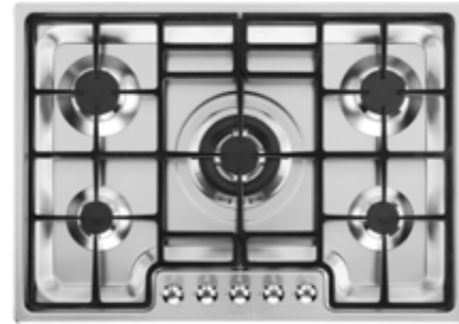

כיריים גז ברוחב 70 ס"מ

- הסדרה הקלאסית
- נירוסטה
- 5 מבערים כולל מבער חזק במיוחד
- מתגי בטיחות גז
- **מידות חוץ:** רוחב 720 מ"מ | אורך 512 מ"מ | עומק 70 מ"מ
- **מידות פתח:** רוחב 700 מ"מ | אורך 492 מ"מ

מחיר צרכן כולל מע"מ: ₪ 8,900

SE97GXBE5