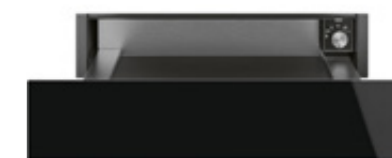

מחיר צרכן כולל מע"מ: ₪ 5,900

CPR115

מגירת חימום

- סדרת לינאה - סגנון מודרני
- גובה 15 ס"מ
- פונקציות: שמירה על חום, חימום מחדש, התפחה, הפשרה, חימום ספל/צלחת

מחיר צרכן כולל מע"מ: ₪ 6,900

CPR615

מגירת חימום

- סדרת דולצ'ה סטיל נובו - סגנון יוקרתי מודרני
- זכוכית שחורה
- פירזול נחושת או נירוסטה
- גובה 15 ס"מ
- פונקציות: שמירה על חום, חימום מחדש, התפחה, הפשרה, חימום ספל/צלחת