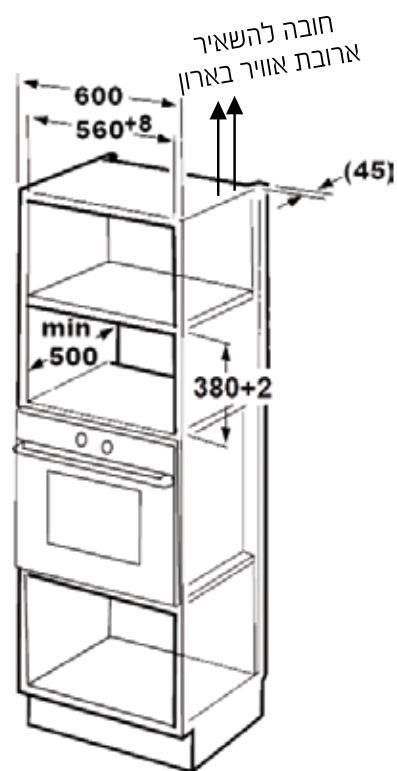

חדש

מיקרוגל KUPPER אינטגרלי דגם B10

- נפח 25 ליטר - תא פנימי נירוסטה.
- 5 דרגות עוצמת מיקרוגל עד 900W.
- גריל 1000W.
- צג דיגיטלי
- כפתור להפעלה קלה Tronic Easy.
- 8 תוכניות בישול אוטומטיות
- הפשרה מהירה לפי משקל או זמן
- צלחת מסתובבת.
- גימור: שחור.
- **מידות:** דאו שרטוט.

₪ 1,994

מק"ט 39735

מיקרוגל B.O משולב גריל וטורבו (לבישול)

לדירות סטודיו, מטבחים קטנים, דירות נופש ולשומרי מסורת בנוסף לתנור B.O. להפרדה מלאה בין בשר לחלב.