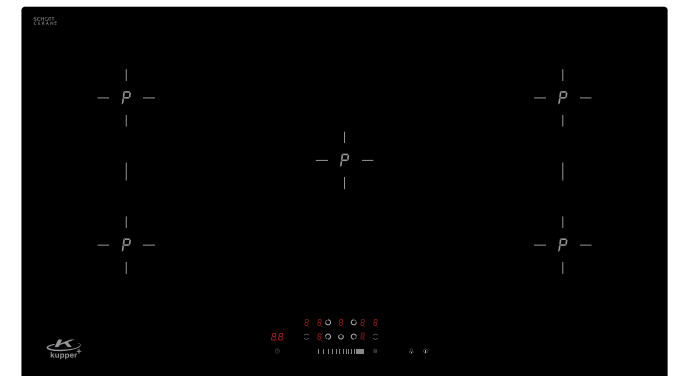

**הסכנויות יותר
מהירות יותר**

Multi zone
אזוריים גמישים
בצד ימין וצד שמאל

4,990 ₪
מק"ט 39804

אזהרה!
לא מתאים לבעלי קוצבי לב, קוצבי אינסולין, וקוצבים אחרים.