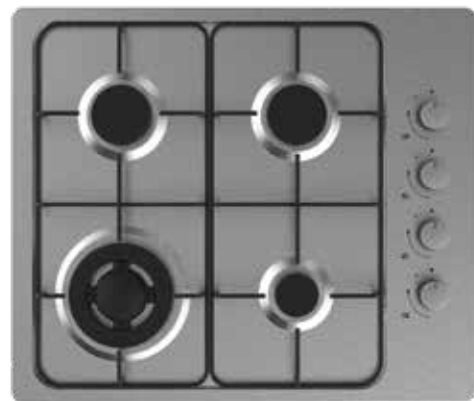

# מחירון kupper 2020/21

**כיריים גז KUPPER דגם 155 נירוסטה**

- כיריים גז 4 מוקדי בישול.
- 4 ברזי ביטחון, להפסקת זרימת הגז למקרה שהאש כבתה.
- בוער אחד טורבו בעל טבעת אש כפולה לזוק 3500W.
- הצתה אלקטרונית ישירה מכפתור ההפעלה.
- מערכת גז אטומה לניקוי מושלם.
- משטח נירוסטה מעוצב בקווים חלקים ללא פינות חיבור.
- גימור: נירוסטה מוברשת.
- **מידות חיצוניות:** רוחב 59 ס"מ, גובה 5 ס"מ, עומק 50 ס"מ.
- **פנימיות לבנייה:** רוחב 56 ס"מ, עומק 48 ס"מ.

**793 ש"ח**  
מק"ט 39715

**כיריים גז KUPPER דגם 205 שחור (מס' קודם 60G40-B)**

- משטח זכוכית מחוסמת ומתאמת לבישול בגז.
- 4 מוקדי בישול בגז עם עוצמת בעירה משתנה.
- 4 ברזי ביטחון, להפסקת זרימת הגז למקרה שהאש כבתה.
- הצתה אלקטרונית ישירה מכפתור ההפעלה.
- רשת כפרית יצוקה.
- מערכת גז אטומה לניקוי מושלם.
- גימור: שחור.
- **מידות חיצוניות:** רוחב 60 ס"מ, גובה 5 ס"מ, עומק 51 ס"מ.
- **פנימיות לבנייה:** רוחב 56 ס"מ, עומק 49 ס"מ.