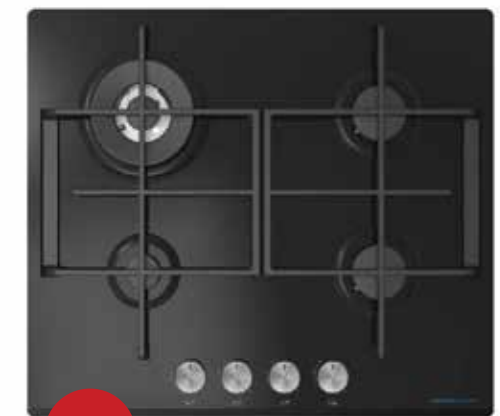

### ניידים גז KUPPER דגם 214 נירוסטה (מס' קודם S/S-75G50)

- כיריים בעיצוב מרהיב.
- ברוחב 75 ס"מ מותאמים לפתח סטנדרטי בשיש.
- 5 מוקדי בישול בגז עם עוצמת בעירה משתנה.
- בוער אחד טורבו בעל טבעת אש כפולה לווק.
- הצתה אלקטרונית ישירה מכפתור ההפעלה.
- 5 ברזי ביטחון, להפסקת זרימת הגז למקרה שהאש כבתה.
- מערכת גז אטומה לניקוי מושלם.
- רשת כפרית יצוקה.
- גימור: נירוסטה מוברשת.
- **מידות חיצוניות:** רוחב 75 ס"מ, גובה 5 ס"מ, עומק 51 ס"מ.
- **פנימיות לבנייה:** רוחב 56 ס"מ, עומק 49 ס"מ.

### ניידים גז KUPPER דגם 208 שחור (60 ס"מ)

- משטח זכוכית מחוסמת ומותאמת לבישול בגז.
- 4 מוקדי בישול בגז עם עוצמת בעירה משתנה.
- בוער אחד טורבו לווק.
- 4 ברזי ביטחון, להפסקת זרימת הגז למקרה שהאש כבתה.
- הצתה אלקטרונית ישירה מכפתור ההפעלה.
- רשת כפרית יצוקה.
- מערכת גז אטומה לניקוי מושלם.
- גימור: שחור.
- המחיר אינו כולל התקנה.
- **מידות חיצוניות:** רוחב 60 ס"מ, גובה 5 ס"מ, עומק 51 ס"מ.
- **פנימיות לבנייה:** רוחב 56 ס"מ, עומק 49 ס"מ.