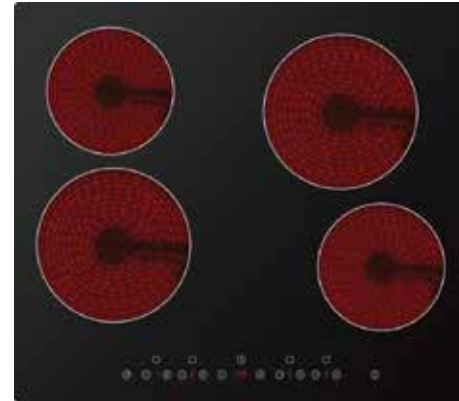

כיריים קרמיות KUPPER דגם BTE65

- זכוכית קרמית ללא מסגרת.
- הפעלת כיריים במגעיים Touch.
- 4 מוקדי בישול בגדלים שונים בשיטת High Light.
- טיימר תזכורת.
- 4 בקרי חום לאזהרה ממגע במשטח חם.
- טיימר לכיבוי אוטומטי עד 99 דקות.
- 9 דרגות חום לבישול מושלם.
- צריכת אנרגיה מקסימלית 6.0 KW.
- יש לחבר לשתי פאזות (הכנת חשמל תלת פאזה).
- ניתן לחבר לפאזה אחת רגילה, 32 אמפר, גידים בעובי 4mm²
- עם קו חשמל נפרד בלבד. להתקנה כזו יש להכין שקע 32 אמפר ותקע תואם.
- **מידות חיצוניות:** רוחב 59 ס"מ, גובה 6 ס"מ, עומק 52 ס"מ.
- **פנימיות לבנייה:** רוחב 57 ס"מ, עומק 49.5 ס"מ.
- **חובה להשאיר חלל עם פתחי איורור בגובה 5 ס"מ מתחת לכיריים.**

Hi-Light
הפעלת מגע Touch

1,193 ₪
מק"ט 39722

כיריים קרמיות KUPPER דגם BTE 330

- משטח בישול קרמי.
- 2 מוקדי בישול, הפעלה במגעיים Touch.
- צריכת אנרגיה מקסימלית 3000W.
- טיימר לכיבוי אוטומטי עד 99 דקות.
- נורות אזהרה לאזור חם.
- גופי חימום High Light.
- גימור: זכוכית קרמית שחורה ללא מסגרת.
- המחיר אינו כולל הרכבה. התקנה עצמית.
- **מידות חיצוניות:** רוחב 27.3 ס"מ, גובה 6 ס"מ, עומק 50.5 ס"מ.
- **פנימיות לבנייה:** רוחב 27 ס"מ, עומק 50 ס"מ.