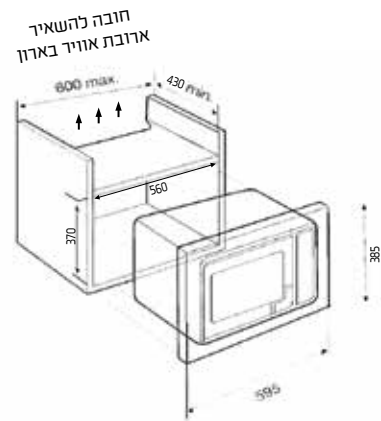

מיקרוגל KUPPER B.1 דגם B7 כולל מסגרת אינטגרלית

- נפח 23 ליטר - תא פנימי נירוסטה.
- 5 דרגות עוצמת מיקרוגל עד 900W.
- גריל 1000W.
- צג דיגיטלי.
- פאנל הפעלה עם כיתוב בעברית.
- כפתור להפעלה קלה Easy Tronic.
- 8 תוכניות בישול.
- הפשרה מהירה.
- צלחת מסתובבת.
- המחיר אינו כולל התקנה.
- גימור: נירוסטה.
- **מידות:** ראו שרטוט.

Built-in

ש"ח 1,326

מיקרוגל מק"ט 35826
מסגרת נירוסטה מק"ט 35298

המסגרת והמיקרוגל נמכרים כיחידה אחת

תנור פירוליטי KUPPER דגם 30600 שחור

- תנור רב תכליתי לאפיה וגריל, מולטיסיסטם.
- ניקוי פירוליטי
- שעון אלקטרוני עם צליל התראה, הפעלה עתידית וטיימר לכיבוי אוטומטי.
- כפתורים נשלפים.
- דלת בטיחותית - 4 שכבות זכוכית QUATTRO GLASS PYROLYTIC
- בורר טמפרטורה לבקרת חום Push-Pull.
- בורר תוכניות לבחירת סוג התוכנית Push-Pull.
- מערכת קירור היקפי (קירור קדמי).
- גימור: זכוכית שחורה.
- המחיר אינו כולל התקנה. התקנה עצמית
- **מידות חיצוניות:** רוחב 59.5 ס"מ, גובה 59.5 ס"מ, עומק 57.5 ס"מ.

ש"ח 2,660
מק"ט 41107

• טרמומטר לבישול גורמה

מיקרוגל KUPPER דגם 2020 לבן

- נפח 20 ליטר - תא פנימי אפור לניקוי קל.
- כפתור להפעלה קלה Easy Tronic.
- כפתור הפעלה מידית 30 שניות.
- 5 עוצמות מיקרוגל לדיוק בבישול עד 700W.
- הפשרה אוטומטית לפי משקל או לפי זמן.
- נעילה בטיחות מפני ילדים.
- צג דיגיטלי.
- גימור: לבן.
- **מידות חיצוניות:** רוחב 45 ס"מ, גובה 25.5 ס"מ, עומק 37 ס"מ כולל ידית.

ש"ח 393

מק"ט 39730

תנור פירוליטי KUPPER דגם 30601 לבן

- תנור רב תכליתי לאפיה וגריל, מולטיסיסטם.
- ניקוי פירוליטי
- שעון אלקטרוני עם צליל התראה, הפעלה עתידית וטיימר לכיבוי אוטומטי.
- כפתורים נשלפים.
- דלת בטיחותית - 4 שכבות זכוכית QUATTRO GLASS PYROLYTIC
- בורר טמפרטורה לבקרת חום Push-Pull.
- בורר תוכניות לבחירת סוג התוכנית Push-Pull.
- מערכת קירור היקפי (קירור קדמי).
- גימור: זכוכית לבנה.
- המחיר אינו כולל התקנה. התקנה עצמית
- **מידות חיצוניות:** רוחב 59.5 ס"מ, גובה 59.5 ס"מ, עומק 57.5 ס"מ.
- טרמומטר לבישול גורמה

ש"ח 2,793
מק"ט 41108

• טרמומטר לבישול גורמה