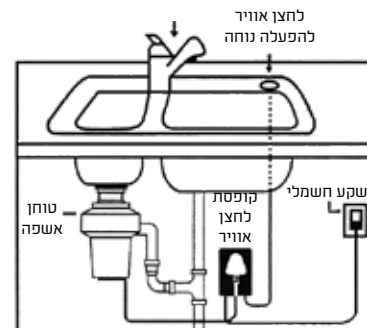

לחצן אוויר פנאומטי AIR SWITCH

לחצן האוויר מותקן במקום נח באזור הכיור ומאפשר הפעלה נוחה של טוחן האשפה.

260 ₪

מק"ט 41001

סט במחיר מיוחד! במקום 7,047 ₪ רק 6,393 ₪

מק"ט לסט 48049 | תנור + קולט + חיפוי קיר נירוסטה