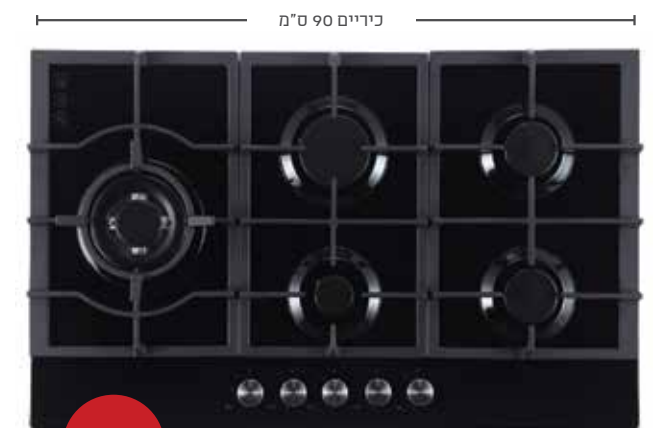

### ניידים גז KUPPER דגם 215 שחור (מס' קודם 75G50-B)

- משטח זכוכית מחוסמת ומותאמת לבישול בגז.
- ברוחב 75 ס"מ מותאמים לפתח סטנדרטי בשיש.
- 5 מוקדי בישול בגז עם עוצמת בעירה משתנה.
- בוער אחד טורבו בעל טבעת אש כפולה לווק.
- 5 ברזי ביטחון, להפסקת זרימת הגז במקרה שהאש כבתה.
- הצתה אלקטרונית ישירה מכפתור ההפעלה.
- רשת כפרית יצוקה.
- מערכת גז אטומה לניקוי מושלם.
- גימור: שחור.
- **מידות חיצוניות:** רוחב 75 ס"מ, גובה 5 ס"מ, עומק 51 ס"מ.
- **פנימיות לבנייה:** רוחב 56 ס"מ, עומק 49 ס"מ.

### ניידים גז דומינו KUPPER דגם G20-B שחור

- משטח זכוכית מחוסמת.
- שני בוערי גז.
- רשת כפרית מיציקת ברזל.
- שני ברזי ביטחון להפסקת הגז במקרה שהאש כבתה.
- הצתה אלקטרונית.
- גימור: שחור.
- **מידות חיצוניות:** רוחב 30 ס"מ, גובה 5 ס"מ, עומק 52 ס"מ.
- **פנימיות לבנייה:** רוחב 26.2 ס"מ, עומק 49.2 ס"מ.

### ניידים גז KUPPER דגם 9051 שחור (90 ס"מ)

- משטח זכוכית מחוסמת ומותאמת לבישול בגז.
- 5 מוקדי בישול בגז עם עוצמת בעירה משתנה.
- בוער אחד טורבו בעל טבעת אש כפולה לווק.
- 5 ברזי ביטחון, להפסקת זרימת הגז במקרה שהאש כבתה.
- הצתה אלקטרונית ישירה מכפתור ההפעלה.
- רשת כפרית יצוקה.
- מערכת גז אטומה לניקוי מושלם.
- גימור: שחור.
- המחיר אינו כולל התקנה.
- **מידות חיצוניות:** רוחב 86 ס"מ, גובה 6 ס"מ, עומק 52.5 ס"מ.
- **פנימיות לבנייה:** רוחב 81.5 ס"מ, עומק 49 ס"מ.