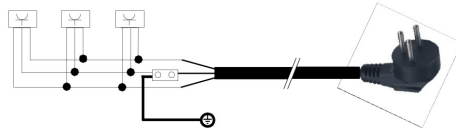

מתקן שקעים עגול נשלף מהמשטח להתקנה שטוחה

טבעת נוי להתקנה שטוחה

קדח עיגול:
Ø 124 מ"מ

גובה עליון:
מינימלי: 20 מ"מ
מקסימלי: 55 מ"מ

תרשים חיווט:

מפרט טכני:

קו מתח:
שקע ישראלי 2P+E, 16A, 250V
מתח מבוא:
1.5x3 ממ"ר עם תקע ישראלי
מתח מוצא:
ללא
חיווט פנימי:
כבל קשיח U1.5-H05V מ"מ