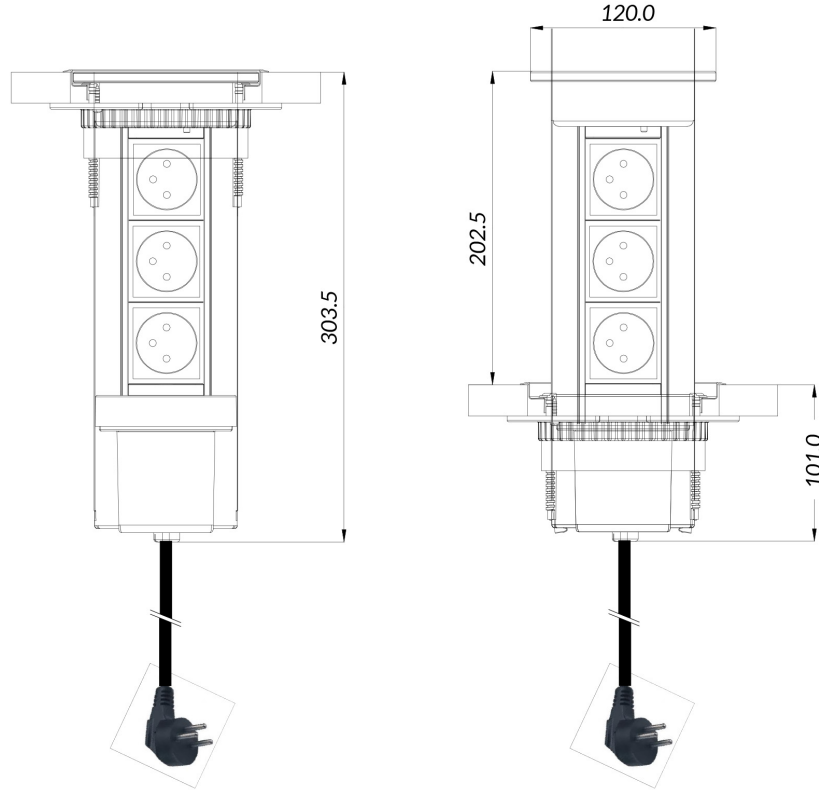

מתקן שקעים עגול נשלף מהמשטח להתקנה שטוחה

טבעת נוי להתקנה שטוחה

קדח עיגול:
Ø 124 מ"מ

גובה עליון:
מינימלי: 20 מ"מ
מקסימלי: 55 מ"מ

תרשים חיווט:

מפרט טכני:

קו מתח:
שקע ישראלי 2P+E, 16A, 250V
מתח מבוא:
1.5x3 ממ"ר עם תקע ישראלי
מתח מוצא:
ללא
חיווט פנימי:
כבל קשיח U1.5-H05V מ"מ