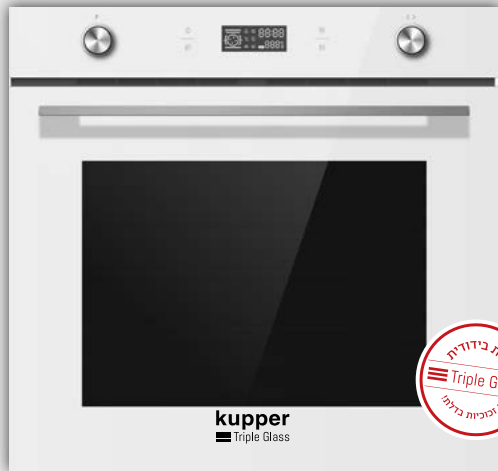

kupper Triple Glass

תנור KUPPER דגם 30101

- עיצוב בקווים נקיים.
- תנור רב תכליתי לאפיה וגריל, מולטיסיסטם.
- טיימר עצירת אפיה ותזכורת.
- דלת בטיחותית - 3 שכבות זכוכית Triple Glass
- בורר טמפרטורה לבקרת חום.
- בורר תוכניות לבחירת סוג התוכנית.
- מערכת קירור היקפי (קירור קדמי).
- איבזור פנימי: תבנית אחת ורשת אחת.
- ניתן להתקנה מתחת לשיש.
- גימור: נירוסטה מוברשת.
- המחיר אינו כולל התקנה. התקנה עצמית
- מידות חיצוניות: רוחב 59.5 ס"מ, גובה 59.5 ס"מ, עומק 55.5 ס"מ.
- מידות פנימיות לארון: רוחב 56 ס"מ, גובה 60 ס"מ, עומק 57 ס"מ.
- אחריות למשך 12 חודשים.

kupper Triple Glass

חדש

תנור KUPPER דגם 30401 לבן

kupper Triple Glass

- תנור רב תכליתי לאפיה וגריל, מולטיסיסטם.
- שעון אלקטרוני עם צליל התראה, הפעלה עתידית וטיימר לכיבוי אוטומטי.
- כפתורים נשלפים.
- דלת בטיחותית - 3 שכבות זכוכית Triple Glass
- בורר טמפרטורה לבקרת חום Push-Pull.
- בורר תוכניות לבחירת סוג התוכנית Push-Pull.
- מערכת קירור היקפי (קירור קדמי).
- גימור: זכוכית לבנה.
- המחיר אינו כולל התקנה. התקנה עצמית
- מידות חיצוניות: רוחב 59.5 ס"מ, גובה 59.5 ס"מ, עומק 55.5 ס"מ.
- מידות פנימיות לארון: רוחב 56 ס"מ, גובה 60 ס"מ, עומק 57 ס"מ.
- אחריות למשך 12 חודשים.