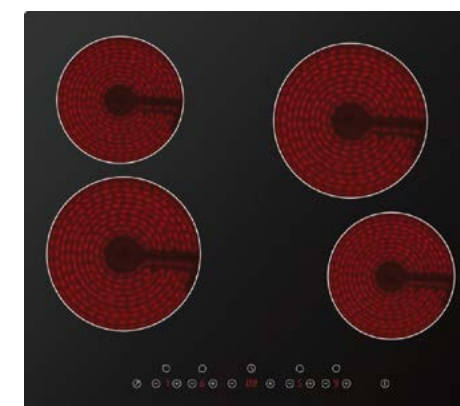

Hi-Light הפעלת מגע Touch