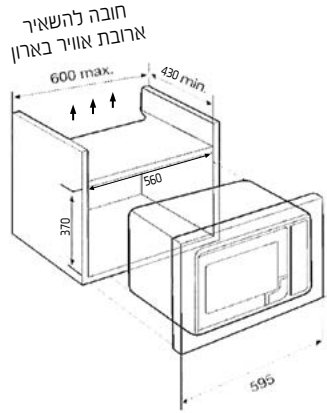

מיקרוגל B7 B.I KUPPER כולל מסגרת אינטגרלית

Built-in

- נפח 23 ליטר - תא פנימי נירוסטה.
- 5 דרגות עוצמת מיקרוגל עד 900W.
- גריל 1000W.
- צג דיגיטלי.
- פאנל הפעלה עם כיתוב בעברית.
- כפתור להפעלה קלה Easy Tronic.
- 8 תוכניות בישול.
- הפשרה מהירה.
- צלחת מסתובבת.
- המחיר אינו כולל התקנה.
- התקנה עצמית.
- גימור: נירוסטה.
- מידות: ראו שרטוט.
- אחריות למשך 12 חודשים.