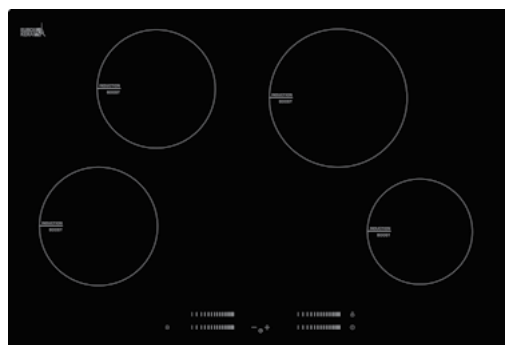

הפעלת מגע Touch

כיריים קרמיות KUPPER דגם BTE65

- זכוכית קרמית ללא מסגרת.
- הפעלת כיריים במגע עם Touch.
- 4 מוקדי בישול בגדלים שונים בשיטת High Light.
- טיימר תזכורת.
- 4 בקרי חום לאזהרה ממגע במשטח חם.
- טיימר לכיבוי אוטומטי עד 99 דקות.
- 9 דרגות חום לבישול מושלם.
- צריכת אנרגיה מקסימלית 6.0 kW.
- יש לחבר לשתי פאזות (הכנת חשמל תלת פאזה).
- ניתן לחבר לפאזה אחת רגילה, 32 אמפר, גידים בעובי 4mm עם קו חשמל נפרד בלבד. להתקנה כזו יש להכין שקע 32 אמפר ותקע תואם.
- המחיר אינו כולל התקנה.
- **מידות חיצוניות:** רוחב 59 ס"מ, גובה 6 ס"מ, עומק 52 ס"מ.
- **פנימיות לבנייה:** רוחב 57 ס"מ, עומק 49.5 ס"מ.
- חובה להשאיר חלל עם פתחי איורור בגובה 5 ס"מ מתחת לכיריים.
- אחריות למשך 12 חודשים.