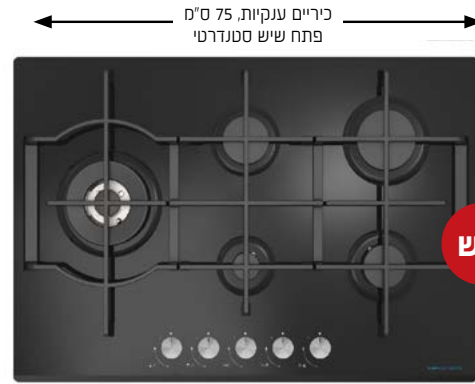

זכוכית שחורה

כיריים גז לבן 60 ס"מ דגם 95-W

- 4 מוקדי בישול בגז עם עוצמת בעירה משתנה.
- 4 ברזי ביטחון, להפסקת זרימת הגז למקרה שהאש כבתה.
- הצתה אלקטרונית ישירה מכפתור ההפעלה.
- שתי רשתות כפריות מיציקת ברזל.
- מערכת גז אטומה לניקוי מושלם.
- גימור: זכוכית לבנה
- המחיר אינו כולל התקנה.
- **מידות חיצוניות:** רוחב 60 ס"מ, גובה 5 ס"מ, עומק 51.5 ס"מ.
- **פנימיות לבנייה:** רוחב 56 ס"מ, עומק 49 ס"מ.
- **אחריות למשך 12 חודשים.**

זכוכית לבנה

כיריים גז KUPPER דגם 207 שחור

- משטח זכוכית מחוסמת ומותאמת לבישול בגז.
- 4 מוקדי בישול בגז עם עוצמת בעירה משתנה.
- בוער אחד טורבו לוק.
- 4 ברזי ביטחון, להפסקת זרימת הגז למקרה שהאש כבתה.
- הצתה אלקטרונית ישירה מכפתור ההפעלה.
- רשת כפרית יצוקה.
- מערכת גז אטומה לניקוי מושלם.
- גימור: שחור.
- המחיר אינו כולל התקנה.
- **מידות חיצוניות:** רוחב 60 ס"מ, גובה 5 ס"מ, עומק 51 ס"מ.
- **פנימיות לבנייה:** רוחב 56 ס"מ, עומק 49 ס"מ.
- **אחריות למשך 12 חודשים.**

זכוכית שחורה

כיריים גז KUPPER דגם 243 שחור

- משטח זכוכית מחוסמת ומותאמת לבישול בגז.
- ברוב 75 ס"מ מותאמים לפתח סטנדרטי בשיש.
- 5 מוקדי בישול בגז עם עוצמת בעירה משתנה.
- בוער אחד טורבו בעל טבעת אש כפולה לווק.
- 5 ברזי ביטחון, להפסקת זרימת הגז למקרה שהאש כבתה.
- הצתה אלקטרונית ישירה מכפתור ההפעלה.
- רשת כפרית יצוקה.
- מערכת גז אטומה לניקוי מושלם.
- גימור: שחור.
- המחיר אינו כולל התקנה.
- **מידות חיצוניות:** רוחב 75 ס"מ, גובה 5 ס"מ, עומק 51 ס"מ.
- **פנימיות לבנייה:** רוחב 56 ס"מ, עומק 49 ס"מ.