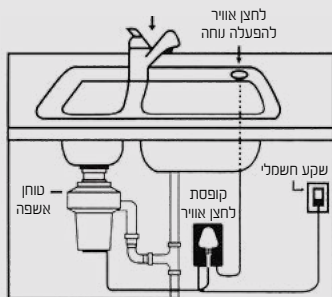

טוחן אשפה דגם KUPPER SLC 560 DELUXE

- הספק 4/3 כ"ס.
- מנוע עוצמתי 560W.
- מנגנון טחינה מפלדת אל חלד.
- תא טחינה עמיד לקורוזיה.
- כפתור אתחול להגנת המנוע מעומס יתר.
- המחיר אינו כולל הרכבה.
- מומלץ להתקין את הטוחן ע"י מתקין מוסמך.
- **אופציה לרכישה:** לחצן אוויר פנאומטי.
- **מידות חיצוניות:** קוטר 26 ס"מ, גובה 35 ס"מ.
- **אחריות למשך 12 חודשים.**

את טוחן האשפה ניתן להפעיל ע"י מפסק בקיר ליד הכיור שישלום על השקע החשמלי שנמצא בארון הכיור אליו יחובר הטוחן. או שניתן לרכוש לחצן אוויר להפעלה נוחה.

לחצן אוויר פנאומטי AIR SWITCH

לחצן האויר מותקן במקום נח באזור הכיור ומאפשר הפעלה נוחה של טוחן האשפה.