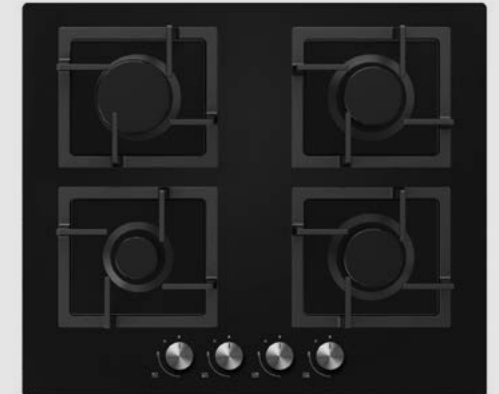

COLLECTION 2020

פרטים בעמ' 5

כיריים ה-1000 שחורה עם 5 בישורים

כיריים גז KUPPER דגם 155 נירוסטה

- כיריים גז 4 מוקדי בישול.
- 4 ברזי ביטחון, להפסקת זרימת הגז למקרה שהאש כבתה.
- בוער אחד טורבו בעל טבעת אש כפולה לווק 3500w
- הצתה אלקטרונית ישירה מכפתור ההפעלה.
- מערכת גז אטומה לניקוי מושלם.
- משטח נירוסטה מעוצב בקווים חלקים ללא פינות חיבור.
- גימור: נירוסטה מוברשת.
- המחיר אינו כולל התקנה.
- **מידות חיצוניות:** רוחב 59 ס"מ, גובה 5 ס"מ, עומק 50 ס"מ.
- **פנימיות לבנייה:** רוחב 56 ס"מ, עומק 48 ס"מ.
- **אחריות למשך 12 חודשים.**

נירוסטה

כיריים גז נירוסטה 60 ס"מ דגם 240

- 4 מוקדי בישול בגז עם עוצמת בעירה משתנה.
- 4 ברזי ביטחון, להפסקת זרימת הגז למקרה שהאש כבתה.
- הצתה אלקטרונית ישירה מכפתור ההפעלה.
- שתי רשתות כפריות מיציקת ברזל.
- מערכת גז אטומה לניקוי מושלם.
- גימור: נירוסטה מוברשת.
- המחיר אינו כולל התקנה.
- **מידות חיצוניות:** רוחב 60 ס"מ, גובה 5 ס"מ, עומק 51.5 ס"מ.
- **פנימיות לבנייה:** רוחב 56 ס"מ, עומק 49 ס"מ.
- **אחריות למשך 12 חודשים.**

נירוסטה

כיריים גז KUPPER דגם 205 שחור (מס' קודם 60G40-B)

- משטח זכוכית מחוסמת ומותאמת לבישול בגז.
- 4 מוקדי בישול בגז עם עוצמת בעירה משתנה.
- 4 ברזי ביטחון, להפסקת זרימת הגז למקרה שהאש כבתה.
- הצתה אלקטרונית ישירה מכפתור ההפעלה.
- רשת כפרית יצוקה.
- מערכת גז אטומה לניקוי מושלם.
- גימור: שחור.
- המחיר אינו כולל התקנה.
- **מידות חיצוניות:** רוחב 60 ס"מ, גובה 5 ס"מ, עומק 51 ס"מ.
- **פנימיות לבנייה:** רוחב 56 ס"מ, עומק 49 ס"מ.
- **אחריות למשך 12 חודשים.**