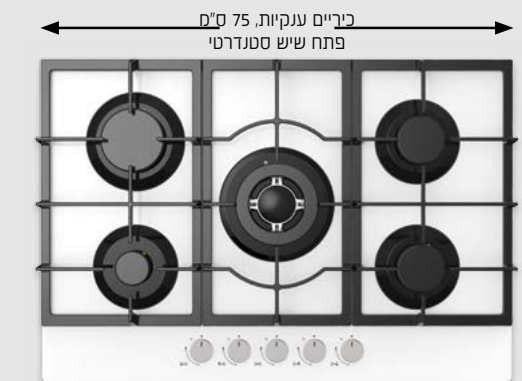

זכוכית לבנה

כיריים גז KUPPER דגם 215 שחור (מס' קודם 75G50-B)

- משטח זכוכית מחוסמת ומותאמת לבישול בגז.
- ברוב 75 ס"מ מותאמים לפתח סטנדרטי בשיש.
- 5 מוקדי בישול בגז עם עוצמת בעירה משתנה.
- בוער אחד טורבו בעל טבעת אש כפולה לווק.
- 5 ברזי ביטחון, להפסקת זרימת הגז למקרה שהאש כבתה.
- הצתה אלקטרונית ישירה מכפתור ההפעלה.
- רשת כפרית יצוקה.
- מערכת גז אטומה לניקוי מושלם.
- גימור: שחור.
- המחיר אינו כולל התקנה.
- **מידות חיצוניות:** רוחב 75 ס"מ, גובה 5 ס"מ, עומק 51 ס"מ.
- **פנימיות לבנייה:** רוחב 56 ס"מ, עומק 49 ס"מ.
- **אחריות למשך 12 חודשים.**

זכוכית שחורה

כיריים גז דומינו KUPPER G20-B שחור

- משטח זכוכית מחוסמת.
- שני בוערי גז.
- רשת כפרית מיציקת ברזל.
- שני ברזי ביטחון להפסקת הגז במקרה שהאש כבתה.
- הצתה אלקטרונית.
- גימור: שחור.
- המחיר אינו כולל התקנה.
- **מידות חיצוניות:** רוחב 30 ס"מ, גובה 5 ס"מ, עומק 52 ס"מ.
- **פנימיות לבנייה:** רוחב 26.2 ס"מ, עומק 49.2 ס"מ.

כיריים גז KUPPER דגם 216 לבן (מס' קודם 75G50-W)

- משטח זכוכית מחוסמת ומותאמת לבישול בגז.
- ברוב 75 ס"מ מותאמים לפתח סטנדרטי בשיש.
- 5 מוקדי בישול בגז עם עוצמת בעירה משתנה.
- בוער אחד טורבו בעל טבעת אש כפולה לווק.
- 5 ברזי ביטחון, להפסקת זרימת הגז למקרה שהאש כבתה.
- הצתה אלקטרונית ישירה מכפתור ההפעלה.
- רשת כפרית יצוקה.
- מערכת גז אטומה לניקוי מושלם.
- גימור: לבן.
- המחיר אינו כולל התקנה.
- **מידות חיצוניות:** רוחב 75 ס"מ, גובה 5 ס"מ, עומק 51 ס"מ.
- **פנימיות לבנייה:** רוחב 56 ס"מ, עומק 49 ס"מ.