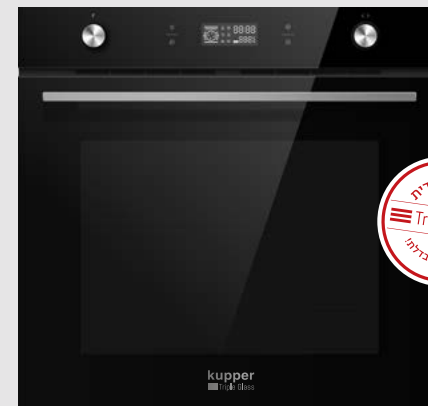

מיקרוגל B.O משולב גריל וטורבו (לבישול)

לדירות סטודיו, מטבחים קטנים, דירות נופש ולשומרי מסורת בנוסף לתנור B.O. להפרדה מלאה בין בשר לחלב.

מיקרוגל KUPPER דגם M 30501

מיקרוגל KUPPER דגם M 30500

מיקרוגל KUPPER דגם M 30500