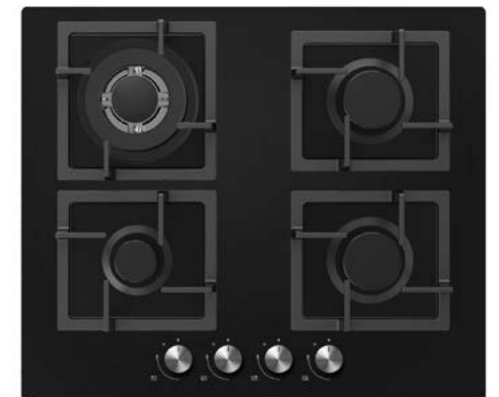

נירוסטה

כיריים גז KUPPER דגם 205 שחור (מס' קודם 60G40-B)

- משטח זכוכית מחוסמת ומותאמת לבישול בגז.
- 4 מוקדי בישול בגז עם עוצמת בעירה משתנה.
- 4 ברזי ביטחון, להפסקת זרימת הגז למקרה שהאש כבתה.
- הצתה אלקטרונית ישירה מכפתור ההפעלה.
- רשת כפרית יצוקה.
- מערכת גז אטומה לניקוי מושלם.
- גימור: שחור.
- המחיר אינו כולל התקנה.
- **מידות חיצוניות:** רוחב 60 ס"מ, גובה 5 ס"מ, עומק 51 ס"מ.
- **פנימיות לבנייה:** רוחב 56 ס"מ, עומק 49 ס"מ.
- **אחריות למשך 12 חודשים.**

זכוכית שחורה

כיריים גז לבן 60 ס"מ דגם 95-W

- 4 מוקדי בישול בגז עם עוצמת בעירה משתנה.
- 4 ברזי ביטחון, להפסקת זרימת הגז למקרה שהאש כבתה.
- הצתה אלקטרונית ישירה מכפתור ההפעלה.
- שתי רשתות כפריות מיציקת ברזל.
- מערכת גז אטומה לניקוי מושלם.
- גימור: זכוכית לבנה
- המחיר אינו כולל התקנה.
- **מידות חיצוניות:** רוחב 60 ס"מ, גובה 5 ס"מ, עומק 51.5 ס"מ.
- **פנימיות לבנייה:** רוחב 56 ס"מ, עומק 49 ס"מ.
- **אחריות למשך 12 חודשים.**

זכוכית לבנה

כיריים גז KUPPER דגם 207 שחור

- משטח זכוכית מחוסמת ומותאמת לבישול בגז.
- 4 מוקדי בישול בגז עם עוצמת בעירה משתנה.
- בוער אחד טורבו לוק.
- 4 ברזי ביטחון, להפסקת זרימת הגז למקרה שהאש כבתה.
- הצתה אלקטרונית ישירה מכפתור ההפעלה.
- רשת כפרית יצוקה.
- מערכת גז אטומה לניקוי מושלם.
- גימור: שחור.
- המחיר אינו כולל התקנה.
- **מידות חיצוניות:** רוחב 60 ס"מ, גובה 5 ס"מ, עומק 51 ס"מ.
- **פנימיות לבנייה:** רוחב 56 ס"מ, עומק 49 ס"מ.
- **אחריות למשך 12 חודשים.**